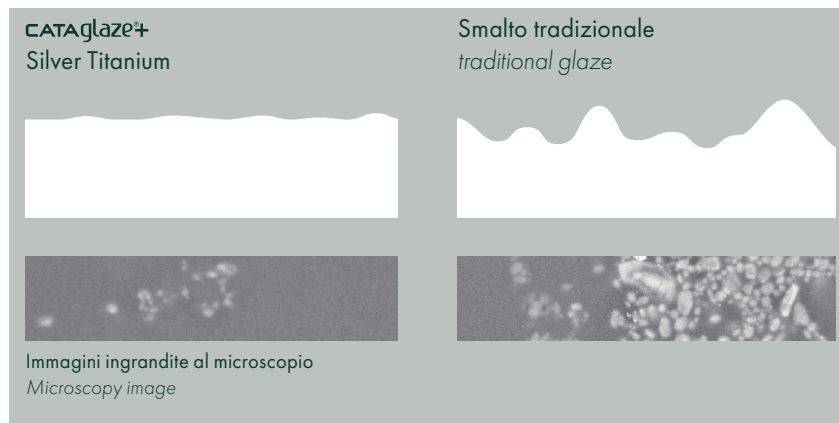

Antibacterial protection

CATAglaze® + Silver Titanium

CATALANO
THE ESSENCE OF CERAMICS

MADE IN ITALY

L'INNOVATIVO SMALTO ANTIBATTERICO SU TUTTA LA CERAMICA
THE INNOVATIVE ANTIBACTERIAL GLAZE IS STANDARD ON ALL
CATALANO PRODUCTS.

IT È un potenziamento dello smalto Cataglaze che, oltre a ridurre il deposito di calcare facilitando la pulizia dei sanitari ceramici, svolge una potente azione antimicrobica in grado di contrastare germi e batteri. L'efficacia della nuova formula è garantita dalla presenza nell'impasto di ioni d'argento e di titanio. L'azione antibatterica è certificata ISO 22196 con efficacia del 99,99%.

EN It is an improvement of Cataglaze glazing system; besides being more resistant to limescale and therefore easier to clean, it has a powerful antimicrobial action able to kill germs and bacteria. The effectiveness of the new formula is guaranteed by the presence in the mix of silver and titanium ions. The antibacterial action is ISO 22196 certified and it is 99.99% effective.

Silver Titanium
Protezione antibatterica
Silver Titanium
Antibacterial protection
Silver Titanium

99,99%

Maggiore brillantezza
Brightness

Resistenza agli agenti chimici
Resistance to chemicals

Rispetto per l'ambiente
Respect for the environment

Pulizia facile e rapida
Quick cleaning

Igiene totale
Total hygiene

Lunga durata di vita
Long lifecycle